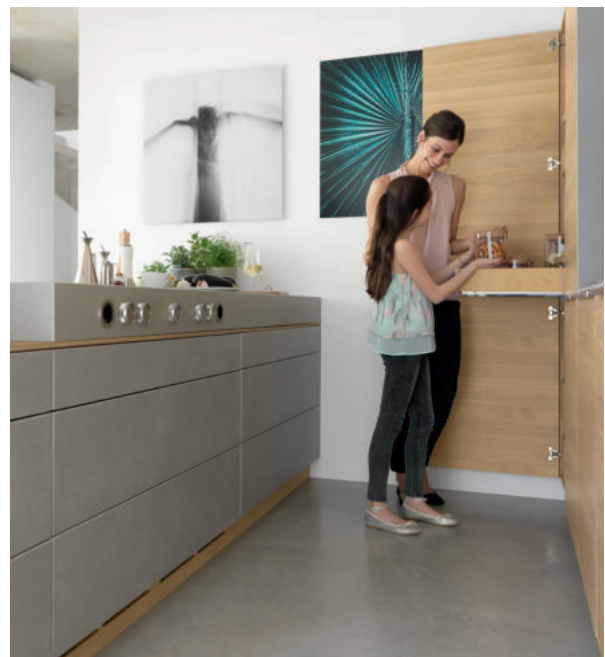

cera line Küche, Holzart Eiche Weißöl, Keramik cement (Fronten) und basalt black (Arbeitsplatte)
ark Barhocker, Holzart Eiche Weißöl, Leder anthrazit (Sitzschale) und weiß (Keder)

Das Video zur **cera line** finden Sie auf www.team7.at und auf YouTube.

filigno Küche, Holzart
Eiche Weißöl, Keramik phedra

PROFITIEREN SIE VOM JUBILÄUMSVORTEIL.

- it's a tree story.

**Wir schenken Ihnen bis zu EUR 700,-
beim Kauf einer TEAM 7 Küche!***

Jetzt mit dem Jubiläumsvorteil auf TEAM 7 Besteckeinsätze.

▶ Das Video zur **filigno** finden Sie auf www.team7.at und auf YouTube.

filigno

Holz und Keramik bestimmen das Design der **filigno** Küche. Charakteristisch ist die feine Ummantelung aus 12 mm dünnen Naturholzplatten, die in modernster 3-Schicht-Technologie gefertigt werden. Ein aufgesattelter Arbeitsblock in Keramik sorgt für die notwendige Arbeitshöhe.